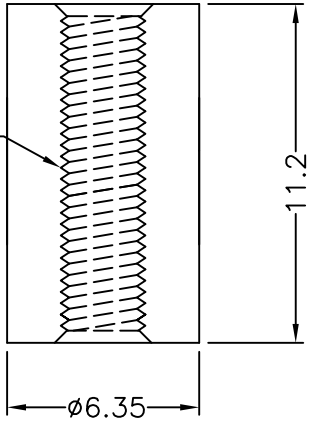

4-40 UNC
TAPPED

PART NO.
HPP440-11.2